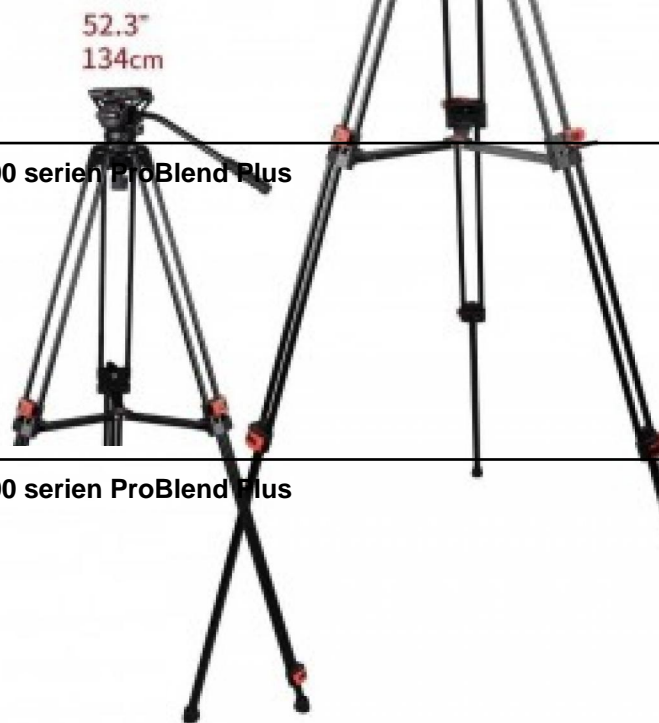

Biltillbehör och diverse

2024-05-30

Köksknivset med 10 knivar

Avslut:

Marknadsvärde:

3415-011

2024-05-30 18:15

1 600.00 kr exkl moms

Coman DF16L 188 cm kamerastativ

Avslut:

Marknadsvärde:

3415-012

2024-05-30 18:16

1 500.00 kr exkl moms

Net weight: 8.4 lbs / 3.8 kg
capacity: 17.6 lbs / 8 kg

Coman DF16L 188 cm kamerastativ

Avslut:

Marknadsvärde:

74.4"
189cm

3415-013

2024-05-30 18:17

1 500.00 kr exkl moms

K&F Concept stativ

Avslut:

Marknadsvärde:

3415-014

2024-05-30 18:18

1 500.00 kr exkl moms

52.3"
134cm

Philips Blender i 5000 serien ProBlend Plus

Avslut:

Marknadsvärde:

3415-015

2024-05-30 18:19

900.00 kr exkl moms