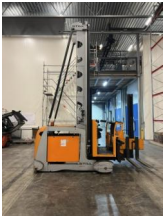

Marknadsvärde:

3547-002

2024-09-23 18:02

250 000.00 kr exkl moms

Still MX-X TE höglyftande smalgångstruck

Avslut:

Marknadsvärde:

3547-003