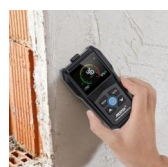

Avslut:
Marknadsvärde:

3642-026
2024-12-16 18:35
1 600.00 kr exkl moms

10 st trädgårdsbelysning med solcell

Avslut:
Marknadsvärde:

3642-025
2024-12-16 18:35
1 000.00 kr exkl moms

Fuktdetektor för trä, ved, tegel, gips etc