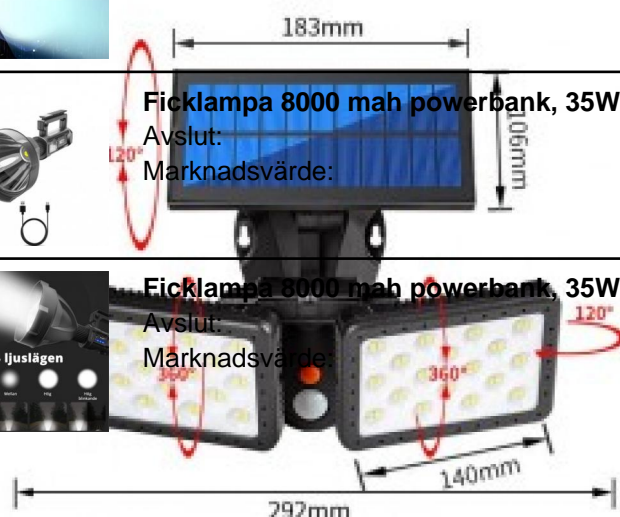

3642-008
2024-12-16 18:17
600.00 kr exkl moms

Ficklampa 8000 mah powerbank, 35W

Avslut:
Marknadsvärde:

3642-009
2024-12-16 18:18
600.00 kr exkl moms

**LED extraljusramp, slim, 20", 18 LED, 5400 lumen**

Avslut: